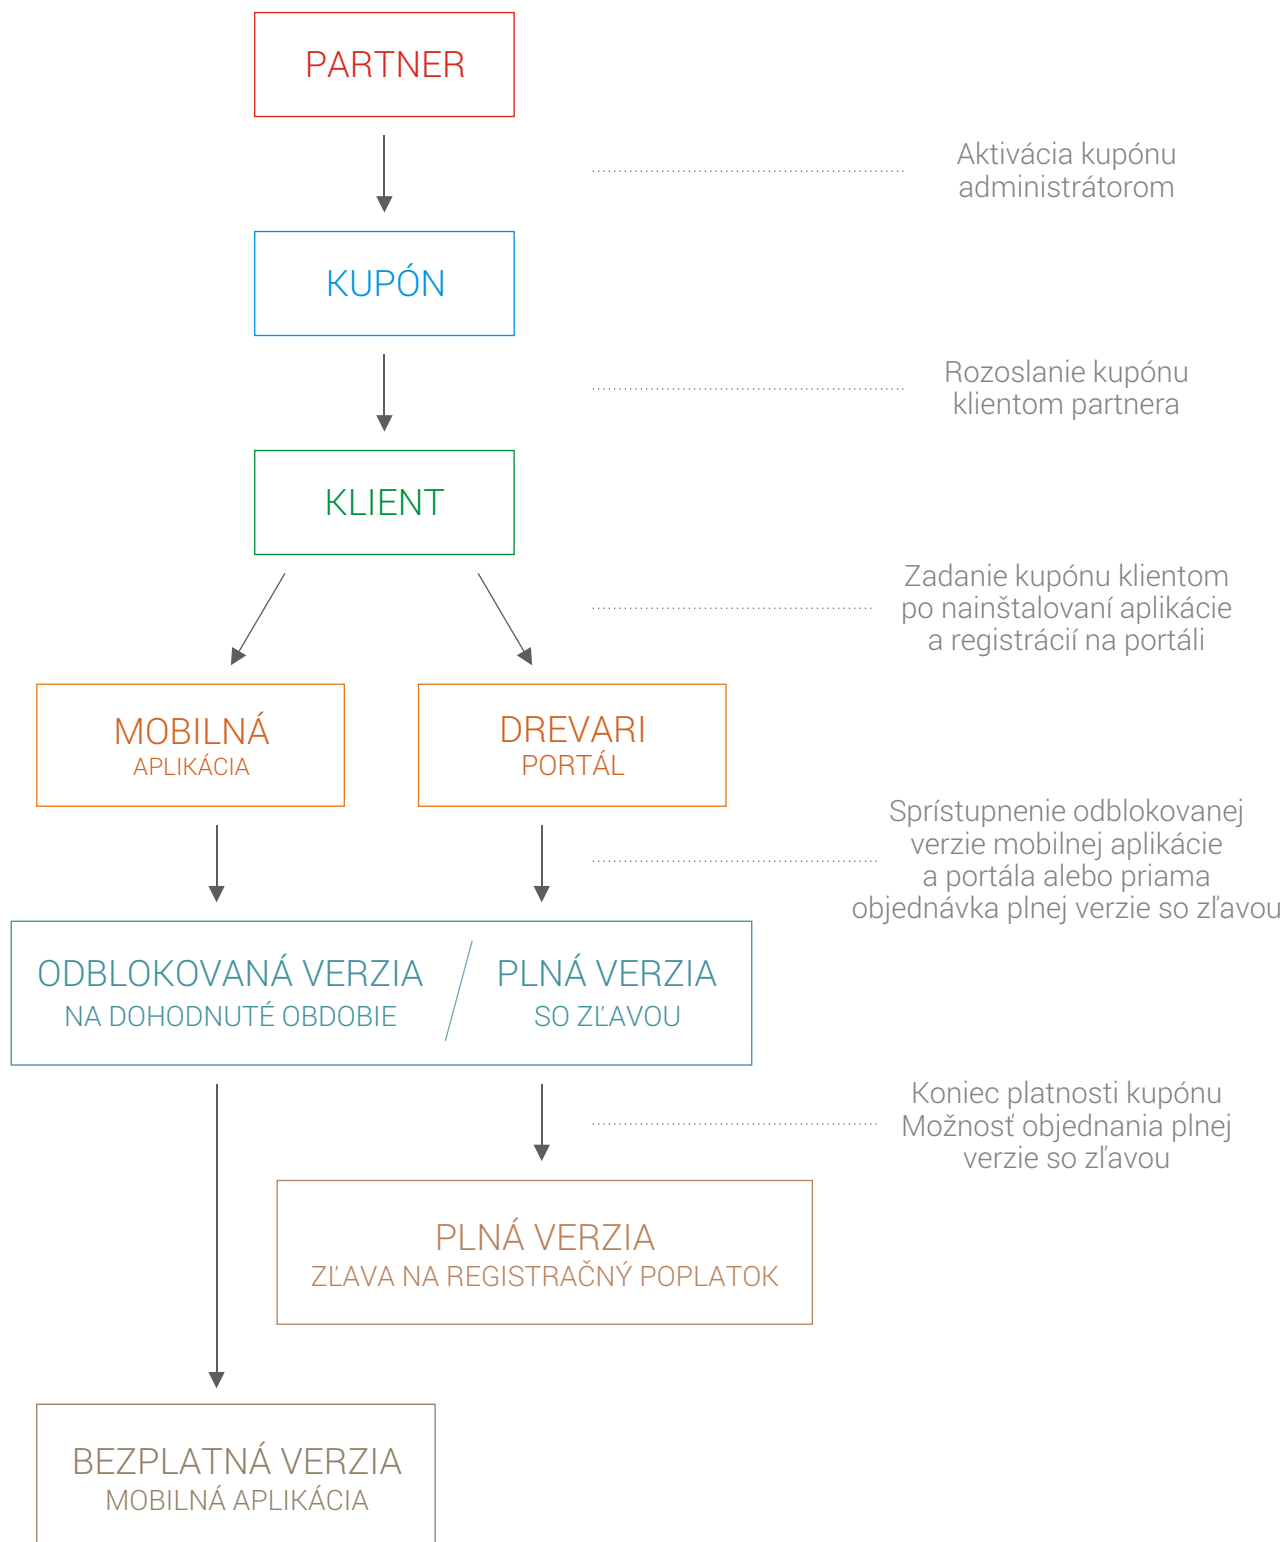

- reklamný obrázok pri každom otvorení aplikácie
- možnosť výmeny obrázka počas kampane

Logo partnera na portáli DREVARI

- zobrazenie loga v časti KUPÓNY a tiež po prihlásení do užívateľského účtu

Extra zľava pri objednávke platených služieb portála DREVARI

- výška zľavy je predmetom dohody

AKO TO FUNGUJE

- Aj po ukončení platnosti kupónu ostáva mobilná aplikácia takmer **plne funkčná**
- Jediná zmena sa týka časti Záznamník, ktorá sa obmedzí
- Reklamná obrazovka partnera sa aj **naďalej zobrazuje** pri nábehu aplikácie