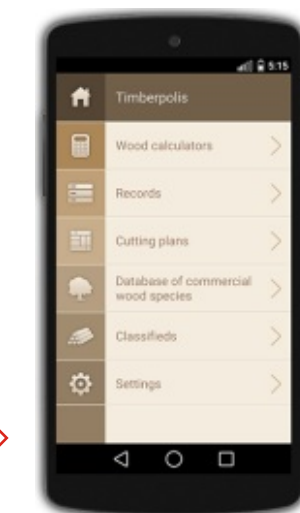

- reklamný obrázok pri každom otvorení aplikácie
- možnosť výmeny obrázka počas kampane

Logo partnera na portáli DREVARI

- zobrazenie loga v časti KUPÓNY a tiež po prihlásení do užívateľského účtu

Extra zľava pri objednávke platených služieb portála DREVARI

- výška zľavy je predmetom dohody

AKO TO FUNGUJE

- Aj po ukončení platnosti kupónu ostáva mobilná aplikácia takmer **plne funkčná**
- Jediná zmena sa týka časti Záznamník, ktorá sa obmedzí
- Reklamná obrazovka partnera sa aj **naďalej zobrazuje** pri nábehu aplikácie

MOBILNÁ APLIKÁCIA

Zadanie kódu kupóna po inštalácii

Reklamný obrázok partnera pri každom otvorení aplikácie

Odblokovaná verzia

Inštalácie aplikácie

Google Play Developer Console

Pre ukážku si nainštalujte aplikáciu a vložte kupón **democoupon**