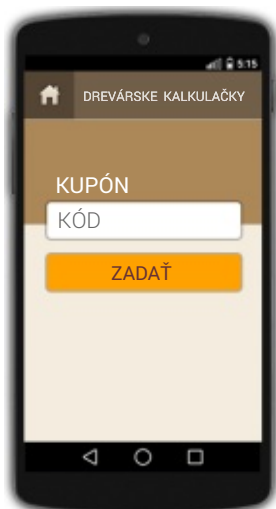

- reklamný obrázok pri každom otvorení aplikácie
- možnosť výmeny obrázka počas kampane

Logo partnera na portáli DREVARI

- zobrazenie loga v časti KUPÓNY a tiež po prihlásení do užívateľského účtu

Extra zľava pri objednávke platených služieb portála DREVARI

- výška zľavy je predmetom dohody

AKO TO FUNGUJE

- Aj po ukončení platnosti kupónu ostáva mobilná aplikácia takmer **plne funkčná**
- Jediná zmena sa týka časti Záznamník, ktorá sa obmedzí
- Reklamná obrazovka partnera sa aj **naďalej zobrazuje** pri nábehu aplikácie

MOBILNÁ APLIKÁCIA

Zadanie kódu kupóna po inštalácii

Reklamný obrázok partnera pri každom otvorení aplikácie

Odblokovaná verzia

Inštalácie aplikácie

Google Play Developer Console

Pre ukážku si nainštalujte aplikáciu a vložte kupón **democoupon**